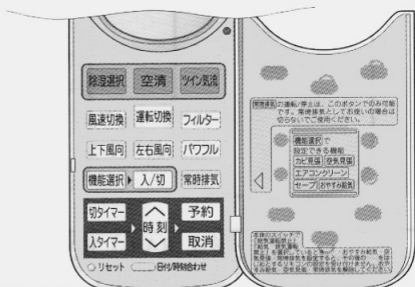

代表形式：RAR-2X1

copyright(c)kaden119.net All Rights Reserved

リモコン形式(RAR-) RAR-2X1との違い

操作SW	2X2	3B1	3B2	操作SW	2X2	3B1	3B2
給排気	○	○	空清	フィルター	○	○	—
空清	○	○	運転切換	左右風向	○	○	—
ツイン気流	○	○	パワフル	パワフル	○	○	左右風向
風速切換	○	○	—	常時排気	○	○	フィルター
運転切換	○	○	風速切換				