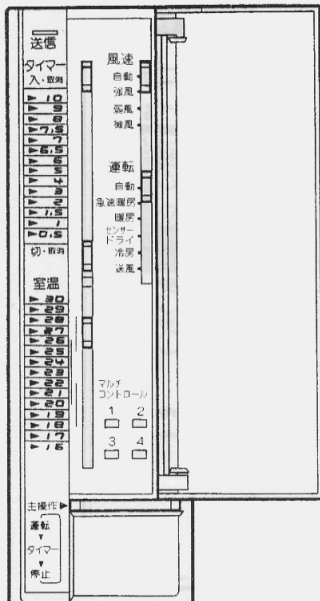

代表形式：RAR-2W

copyright(c)kaden119.net All Rights Reserved

リモコン形式 (RAR-) RAR-2Wとの違い

操作SW	1W	4W					
急速暖房	—	—	「マルチコントロール4」が『風向』になります。				
マルチコントロール	○	○					