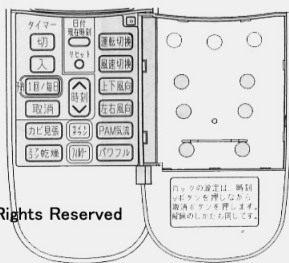

代表形式：RAR-2J1

copyright(c)kaden119.net All Rights Reserved

リモコン形式(RAR-) RAR-2J1との違い

操作SW	2J2	2M1	2R1	2U1
空清	○	○	○	イオン空清
涼快	○	PAM気流	○	○
カラッと除湿	○	除湿	○	○
湿度△/▽	○	パワフル	○	○
カビ見張	○	—	○	○
ライトダウン	○	—	○	○
PAM気流	○	—	マイナスイオン	マイナスイオン
エアコン乾燥	○	○	○	エアコンクリーン
フィルター	○	ライトダウン	○	○
パワフル	○	フィルター	○	○