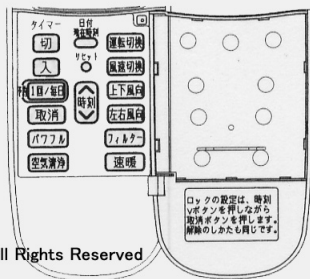

代表形式：RAR-2E1

copyright(c)kaden119.net All Rights Reserved

リモコン形式(RAR-) RAR-2E1との違い

操作SW	2E2	2Z1	操作SW	2E2	2Z1
PAM気流	○	暖房	パワフル	○	—
涼快	○	カラッと除湿	フィルター	○	—
カラッと除湿	○	涼快	空気清浄	○	エアコンクリーン
おしえて	○	風速切替	即暖	○	カビ見張
予約1回/毎日	○	予約	アンペア切替	○	A/B切替
上下風向	○	自動風向			
左右風向	○	除湿選択			

2Z1は、『エアコンクリーン』の右側に『空清』があります。