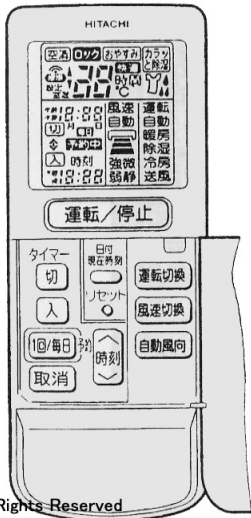

代表形式：RAR-2C3

copyright(c)kaden119.net All Rights Reserved

リモコン形式 (RAR-) RAR-2C3との違い

操作SW	2C7	2C8	2C10	2T1	1Z1	1Z2	
暖房機能	○	○	—	○	○	○	
パワフル	○	○	○	涼快	ゾーン	ゾーン	
カラッと除湿	除湿	除湿	○	○	○	○	
予約1回/毎日	○	○	○	予約	予約	予約	
自動風向	○	○	○	○	○	自動風向1	

1Z1には、「自動風向」の下に『加湿換気』があります。

1Z2には、「自動風向1」の下に『自動風向2』があります。