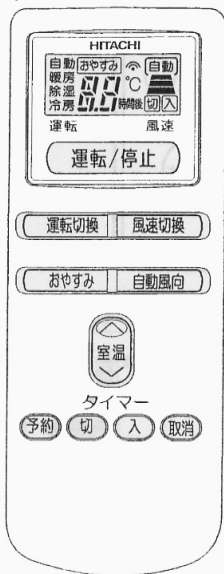

代表形式：RAR-1Y1

copyright(c)kaden119.net All Rights Reserved

リモコン形式(RAR-) RAR-1Y1との違い

操作SW	1Y2	1Y4	1Y5	2B1		
おやすみ	カラッと除湿	○	○	除湿		
自動風向	○	○	○	おやすみ		

1Y1, 1Y2, 1Y4, 1Y5, 2B1には、『送風モード』はありません。