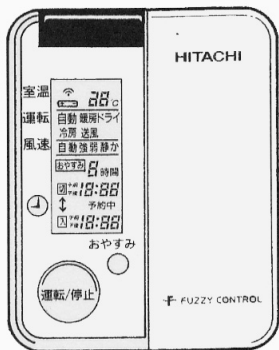

代表形式：RAR-1D1

copyright(c)kaden119.net All Rights Reserved

リモコン形式(RAR-) RAR-1D1との違い

操作SW	1D2	1D4	1D7	1D8			
一発温風	エアビーム	—	○	—			
自動風向	○	○	○	—			

1D4, 1D8には、『現在時刻』左側に『フィルター』があります。