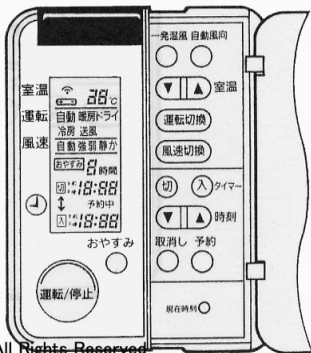

代表形式：RAR-1D1

copyright(c)kaden119.net All Rights Reserved

リモコン形式(RAR-) RAR-1D1との違い

操作SW	1D2	1D4	1D7	1D8			
一発温風	エアビーム	—	○	—			
自動風向	○	○	○	—			

1D4, 1D8には、『現在時刻』左側に『フィルター』があります。